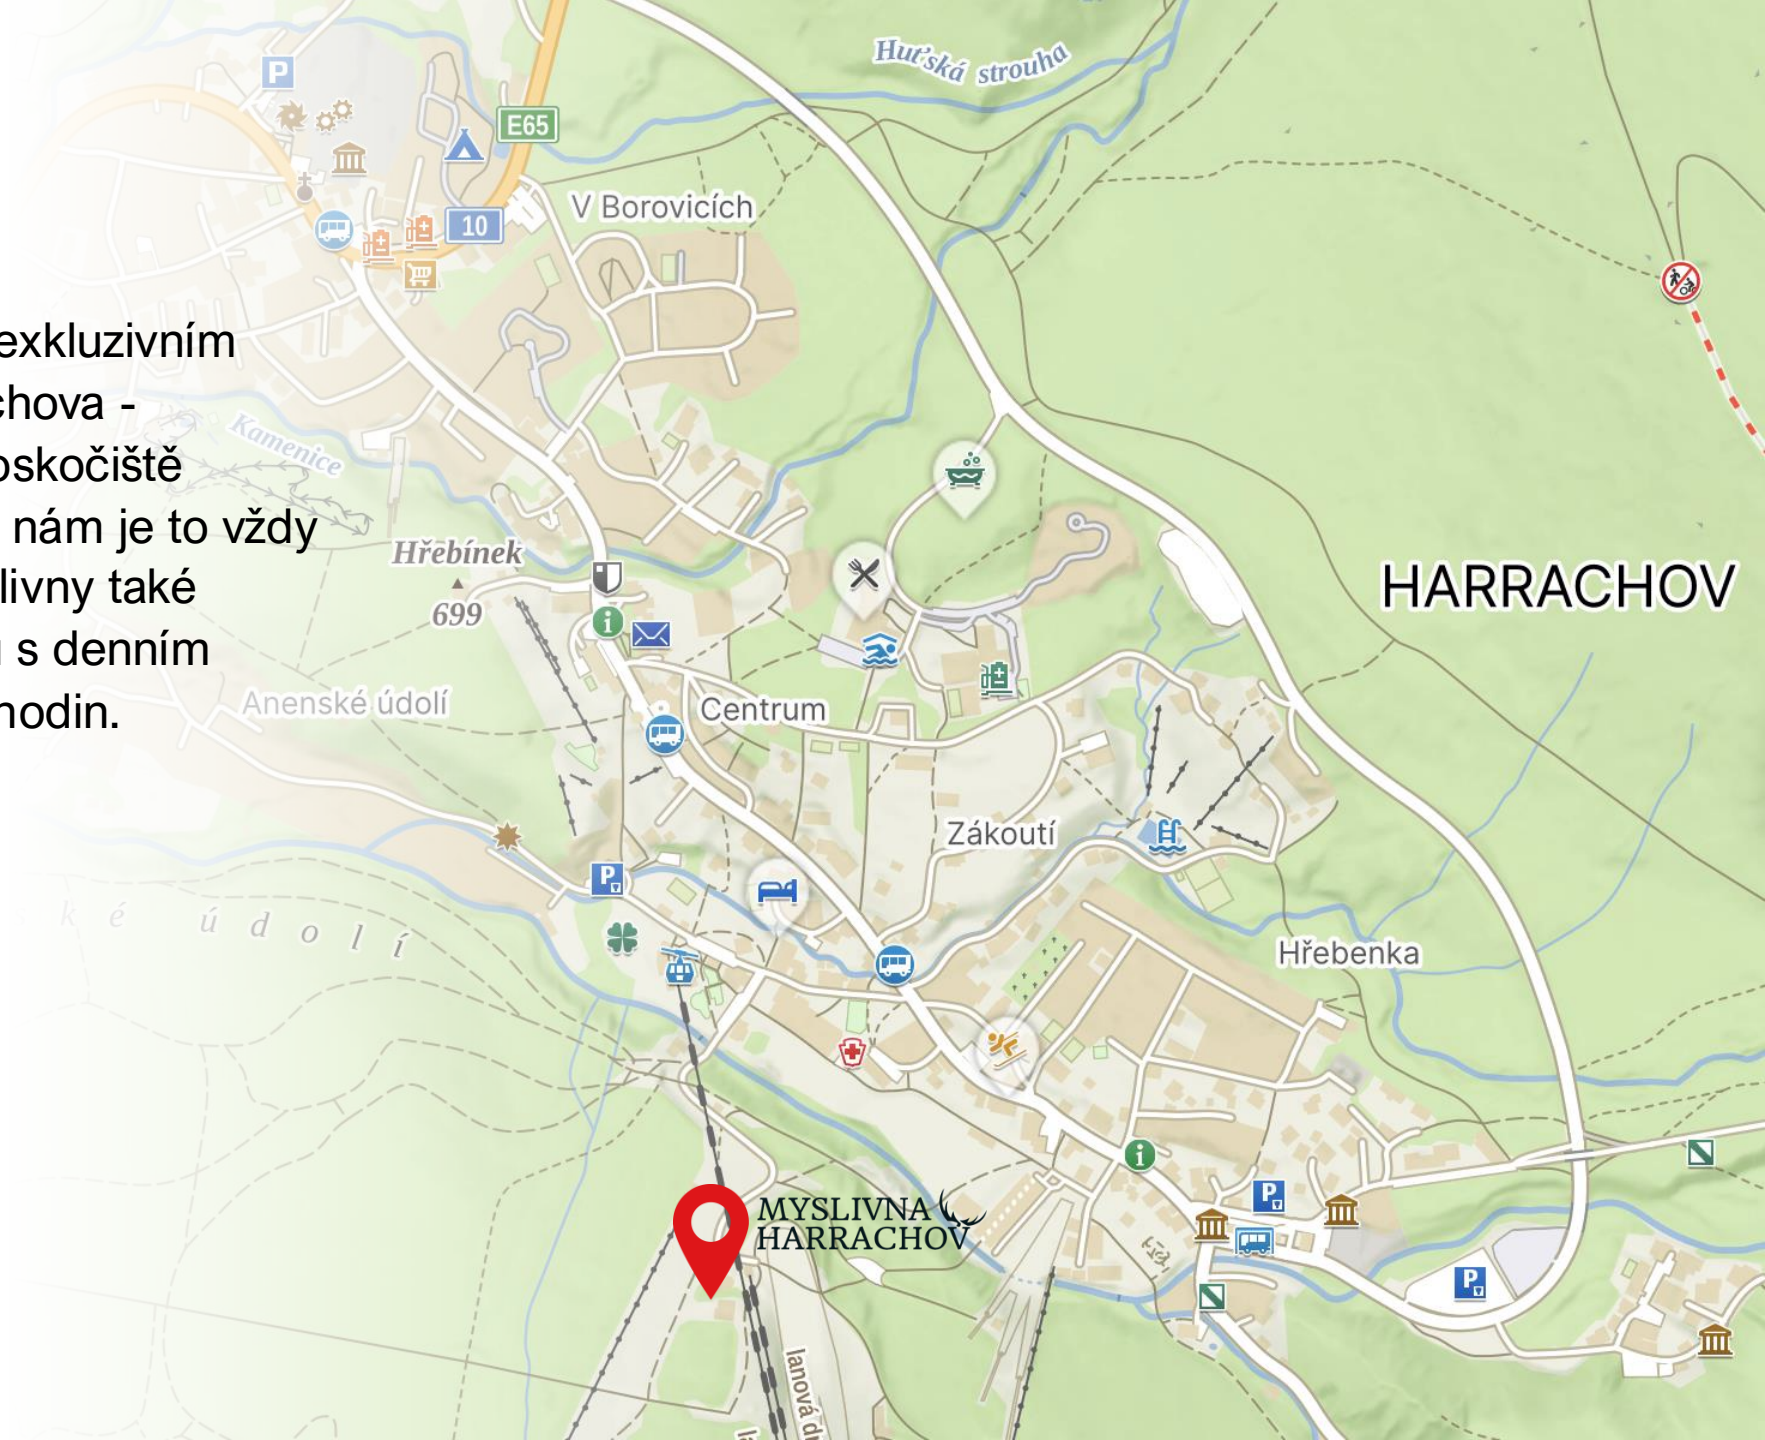

MYSLIVNA HARRACHOV

Bydlete přímo u místě dění

V srdci nádherné přírody Krkonoš najdete klidné místo pro vaši skupinu. Plánujete-li školu v přírodě, camp, lyžařský kurz od nejmenších po největší, nebo výjezd s přáteli, horské letovisko Harrachov nabízí kulturní a sportovní vyžití každému bez ohledu na věk, anebo kondici. Od pramenů Labe po Mumlavské vodopády, přes kvalitní a upravené lyžařské areály, až k pivním lázním Harrachov - opravdu každý si zde přijde opravdu na své.

Lokalita

Penzion Myslivna najdete na exkluzivním místě nedaleko centra Harrachova - uprostřed sjezdovky poblíž doskočiště mamutího můstku. Od nás i k nám je to vždy kousek! V těsné blízkosti Myslivny také najdete osvětlenou sjezdovku s denním provozem minimálně do 20ti hodin.