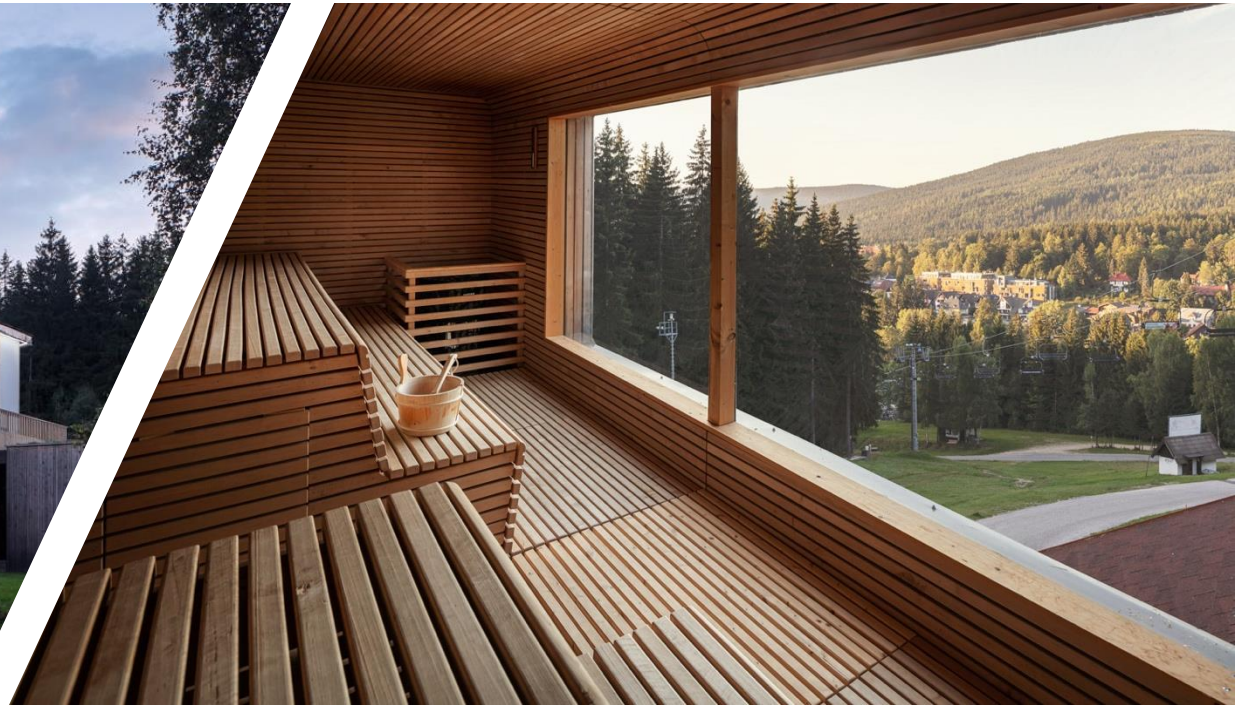

Tel: +420602465767

Email: info@myslivnaharrachov.cz

Web: www.myslivnaharrachov.cz

BELLEVUE

SKI & SPA HOTEL HARRACHOV

Stylový 4* hotel v sousedství mamutího můsku s vyhlášenou kuchyní a skvělým wellness.

16 pokojů, 44 lůžek