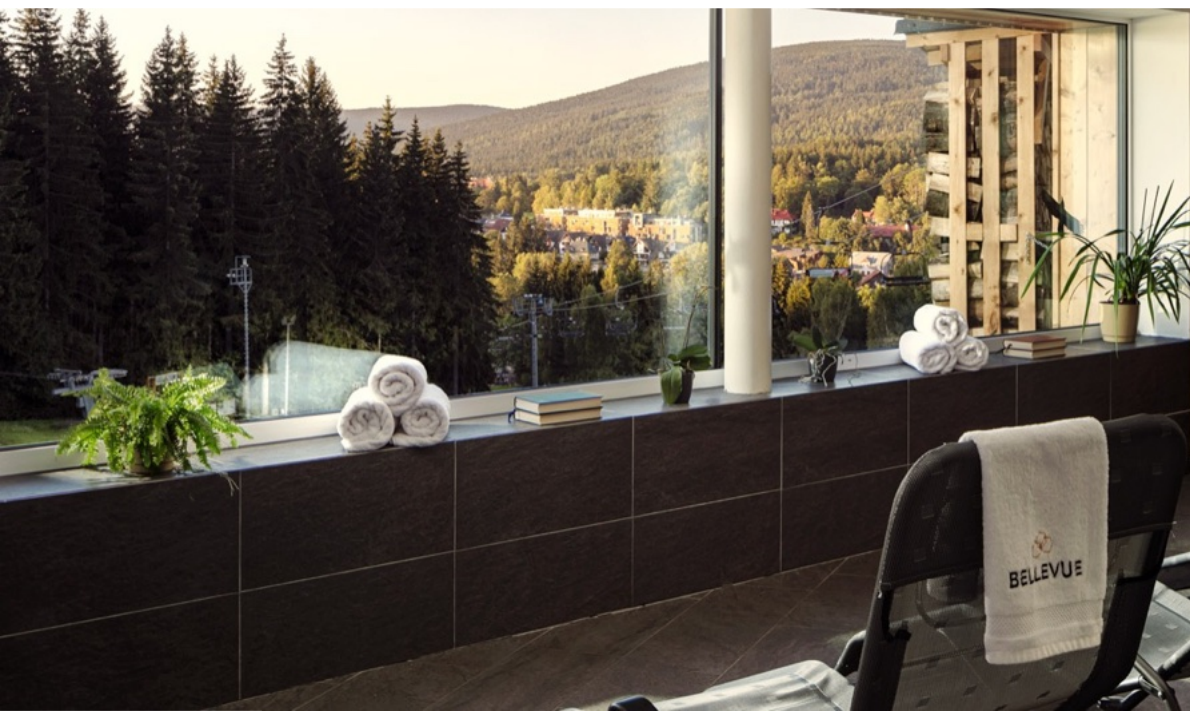

Stylový 4* hotel v sousedství mamutího můsku s vyhlášenou kuchyní a skvělým wellness.

16 pokojů, 44 lůžek

Harrachov 640, 512 46 Harrachov

Tel: +420601003073

Email: rezervace@bellevue-harrachov.cz

Web: <https://www.bellevue-harrachov.cz/>