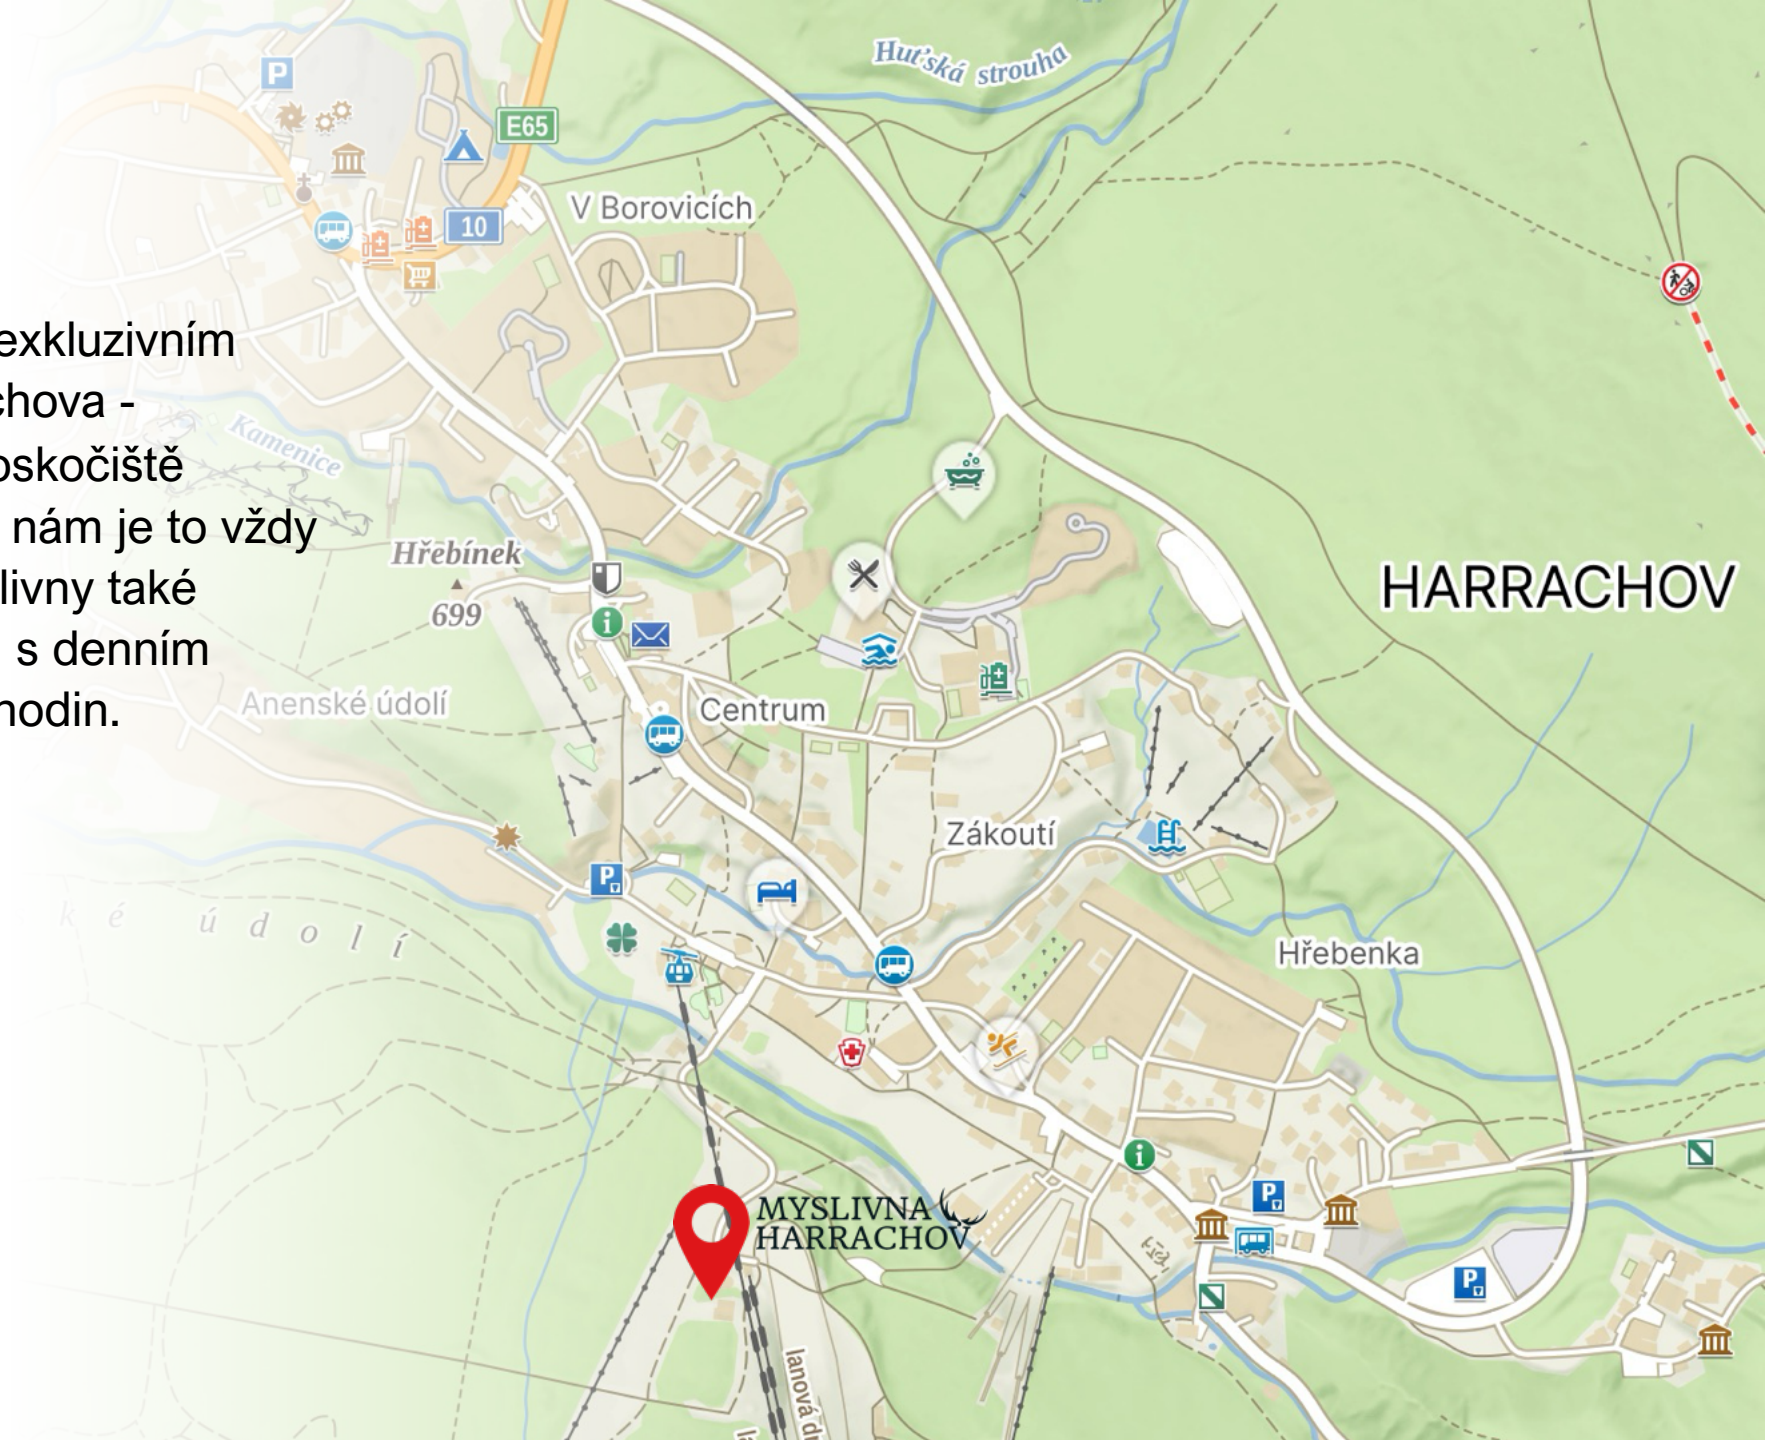

MYSLIVNA HARRACHOV

Bydlete přímo u místě dění

V srdci nádherné přírody Krkonoš najdete klidné místo pro vaši skupinu. Plánujete-li školu v přírodě, camp, lyžařský kurz od nejmenších po největší, nebo výjezd s přáteli, horské letovisko Harrachov nabízí kulturní a sportovní vyžití každému bez ohledu na věk, anebo kondici. Od pramenů Labe po Mumlavské vodopády, přes kvalitní a upravené lyžařské areály, až k pivním lázním Harrachov - opravdu každý si zde přijde opravdu na své.

Lokalita

Penzion Myslivna najdete na exkluzivním místě nedaleko centra Harrachova - uprostřed sjezdovky poblíž doskočiště mamutího můstku. Od nás i k nám je to vždy kousek! V těsné blízkosti Myslivny také najdete osvětlenou sjezdovku s denním provozem minimálně do 20ti hodin.